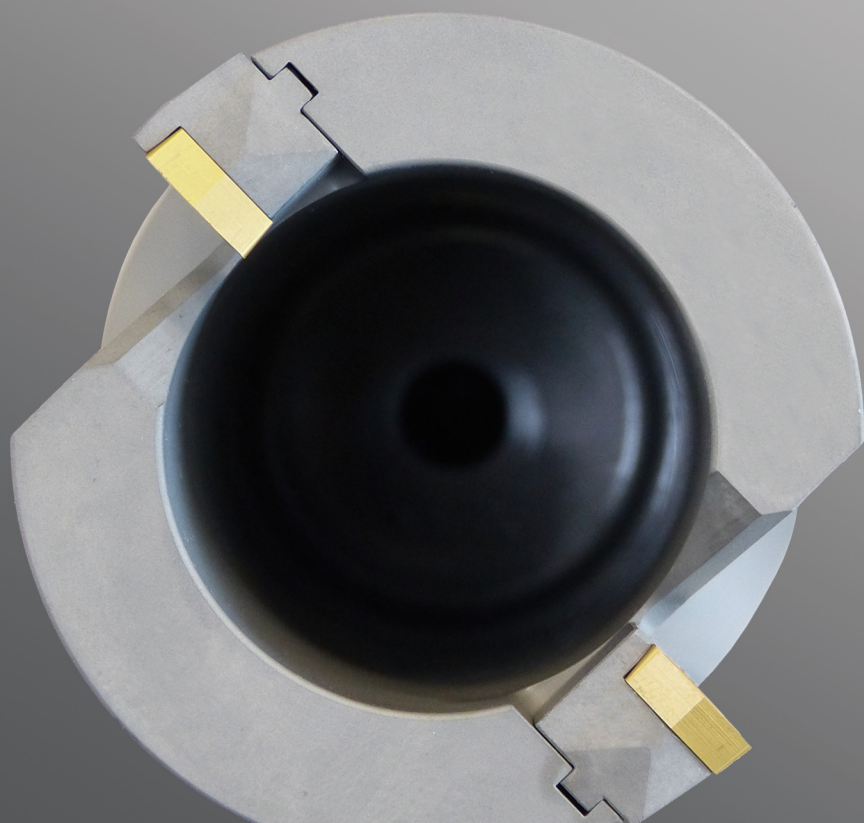

TREPANS - OUTILS A CAROTTER

Full TECH

OUTILS SPECIAUX

TREPANS - OUTILS À CAROTTER

Nos trépanes sont réalisés sur mesure, selon vos besoins.

Extérieur

Intérieur

Plaquette	Ø Ext.	Larg. Gorge	Vis Plaq.	Vis Cassette	Références	
WCMX 05 03 08 	Ø60 à Ø175	12.5 mm	M3 x 7.5	M4 x 12 CHC	FT50007 R01	FT50008 R01
WCMX 06 T3 08 	Ø100 à Ø300	15 mm	M3.5 x 8.5	M5 x 16 CHC	FT50012 R01	FT50011 R01

Plaquettes :

WCMX 05 03 08 NN LT 30

WCMX 06 T3 08 NN LT 30

LAMINA
TECHNOLOGIES

FULLTECH SARL

Parc d'activités de La Bertraie
BP 50011 - 72201 LA FLECHE CEDEX

Tél : 02.43.48.19.72

Fax : 02.43.48.19.76