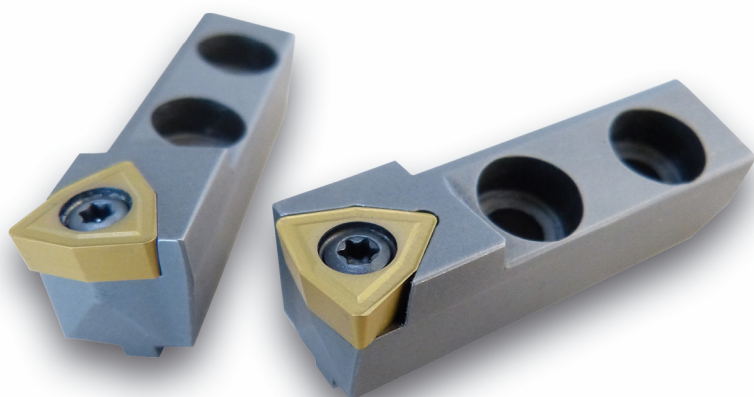

TREPANS - OUTILS A CAROTTER

Full TECH

OUTILS SPECIAUX

TREPANS - OUTILS À CAROTTER

Nos trépanes sont réalisés sur mesure, selon vos besoins.

Extérieur

Intérieur

Plaquette	Ø Ext.	Larg. Gorge	Vis Plaq.	Vis Cassette	Références	
WCMX 05 03 08 	Ø60 à Ø175	12.5 mm	M3 x 7.5	M4 x 12 CHC	FT50007 R01	FT50008 R01
WCMX 06 T3 08 	Ø100 à Ø300	15 mm	M3.5 x 8.5	M5 x 16 CHC	FT50012 R01	FT50011 R01

Plaquettes :

WCMX 05 03 08 NN LT 30

WCMX 06 T3 08 NN LT 30

LAMINA
TECHNOLOGIES

FULLTECH SARL

Parc d'activités de La Bertraie
BP 50011 - 72201 LA FLECHE CEDEX

Tél : 02.43.48.19.72

Fax : 02.43.48.19.76